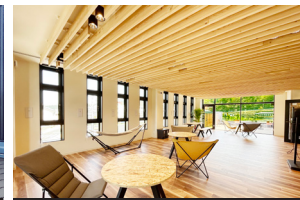

THE BACE 田原 あらゆるシチュエーションに呼応する、多彩なワークスペース。

Open Space nicot

Meeting space rooms

月額 44,000 円 (税込) で使い放題! 場所の貸切利用にもご対応できます。

1F Cafe&Dining tinymany

2F Open terrace

2F community space PASEO

THE BACE 田原 田原交流センターレンタルシェアオフィス

付帯設備

専用ロッカー・プロジェクター・マイクセット・ホワイトボード
ウォーターサーバー・給湯室(電子レンジ・冷蔵庫)・自動販売機ほか

館内にはカフェ&ダイニングもございます。
また敷地内にカーシェアリングもございます。お気軽にご利用ください。

Dedicated locker

2F Private work booth

1F Entrance

nicot
a place where people interact