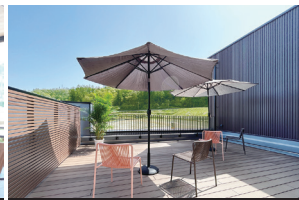

THE BACE 田原 あらゆるシチュエーションに呼応する、多彩なワークスペース。

Open Space nicot

Meeting space rooms

月額 44,000 円 (税込) で使い放題! 場所の貸切利用にもご対応できます。

1F Cafe&Dining tinymany

2F Open terrace

2F community space PASEO

THE BACE 田原 田原交流センターレンタルシェアオフィス

付帯設備

専用ロッカー・プロジェクター・マイクセット・ホワイトボード
ウォーターサーバー・給湯室(電子レンジ・冷蔵庫)・自動販売機ほか

館内にはカフェ&ダイニングもございます。
また敷地内にカーシェアリングもございます。お気軽にご利用ください。

Dedicated locker

2F Private work booth

1F Entrance

nicot
a place where people interact